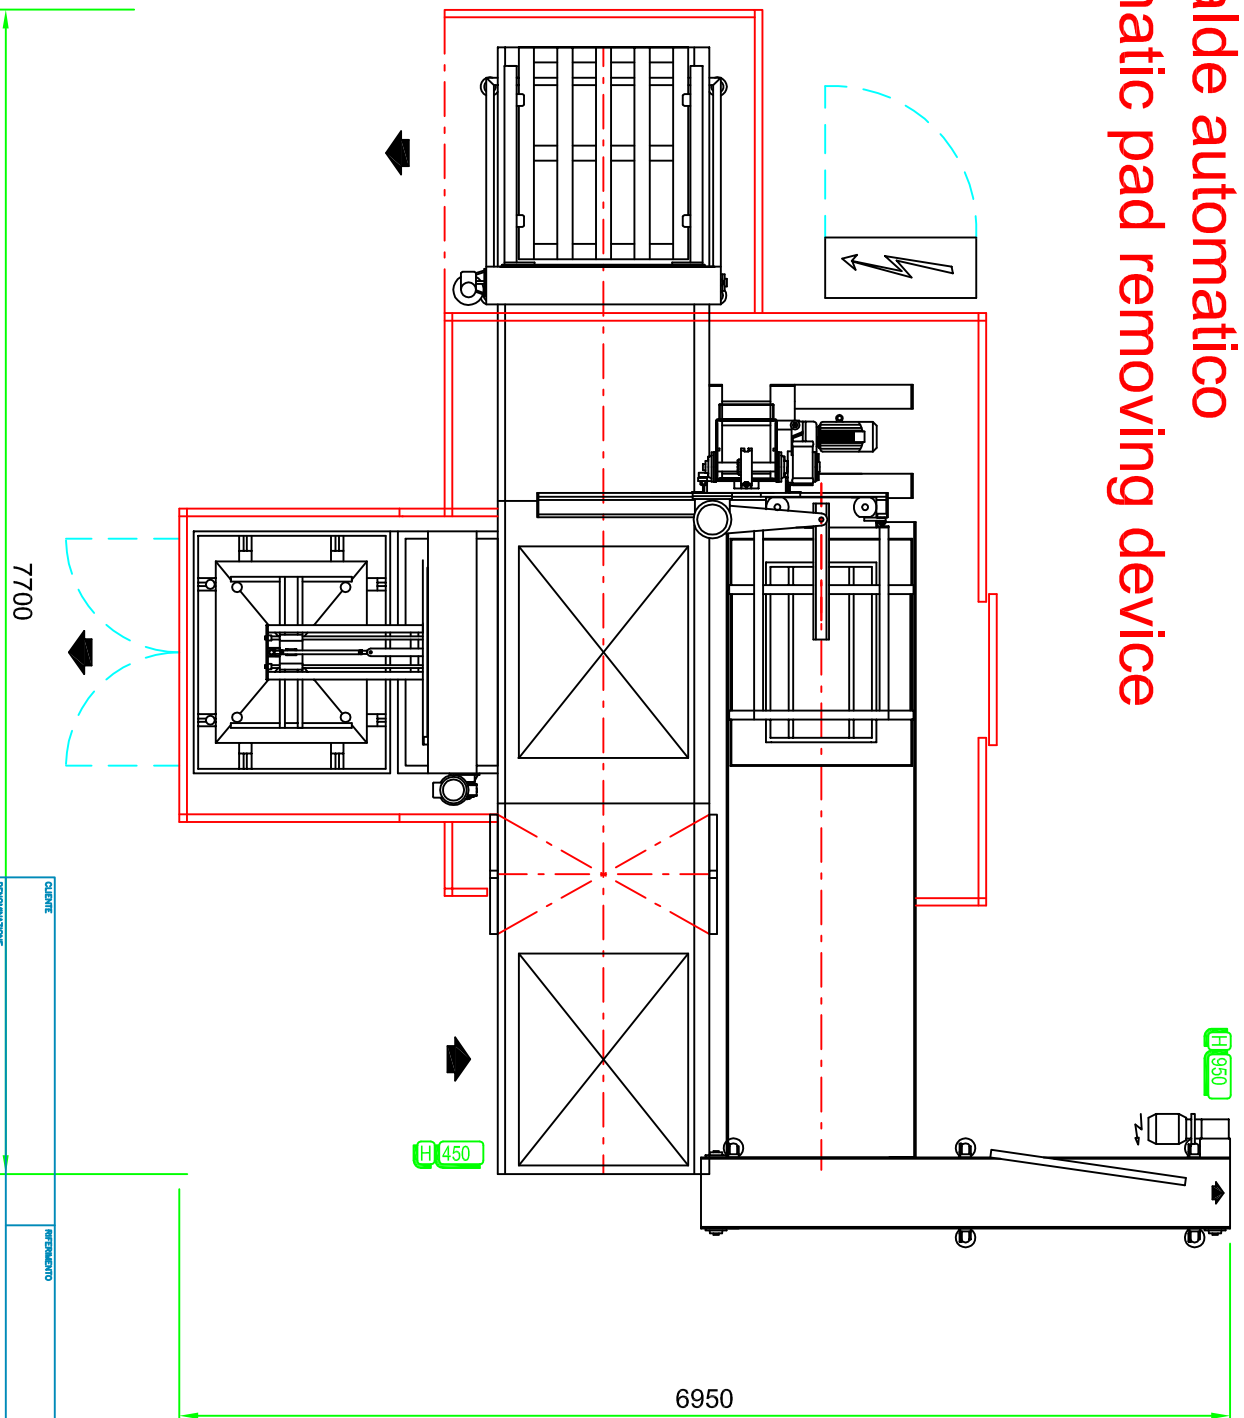

Con togli falde automatico With automatic pad removing device

CLIENTE	INTERMEDIARIO	SCALA	A4
PROVAZIONE		1/50	

MCDTM12/5

COSMAPACK

www.cosmopack.it

PROGETTO: K

DISSEGNIATORE
Giuseppe Polignano

DATA